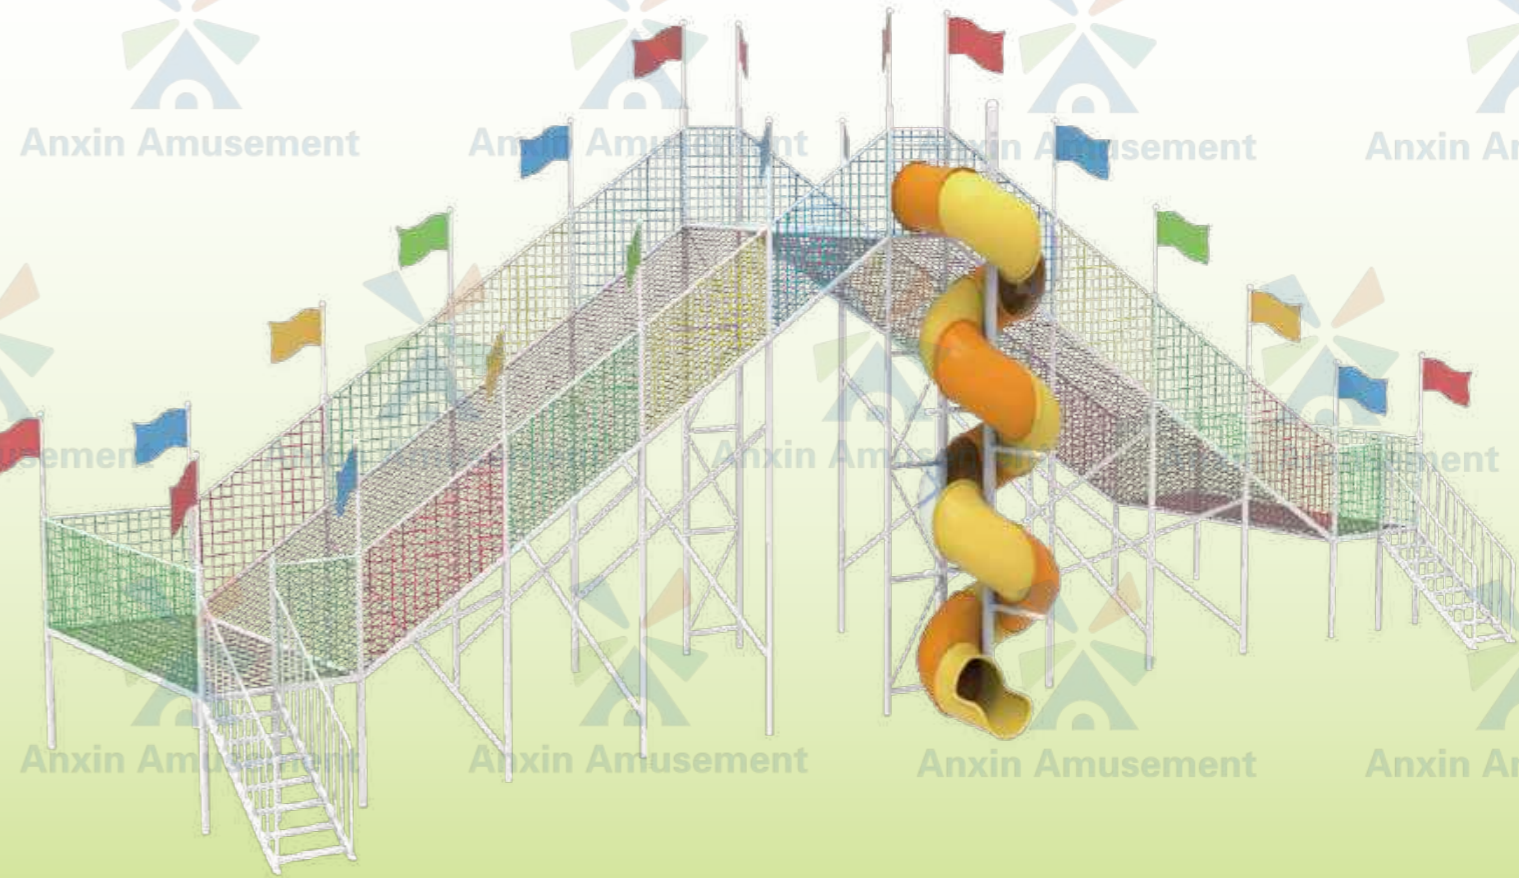

UNPOWERED PARENT-CHILD PARADISE

UNPOWERED PARENT-CHILD PARADISE

[Pingdingshan, Henan]

Expert of Park Customization and Solution

[Shandong]

【Specifications: 100×9×16M】

【HAILBS-02】
【Specifications:40×8×16m】

【HAILBS-03】
【Specifications:21×8×10M】

【HAILBS-04】
【Specifications: 22×36×10M】

Top view of the gate

【HAILBS-05】
【Specifications: 56×40M】

【HAILBS-06】
【Specifications: 16×25×9.5M】

NEW ARRIVAL

【HAILBS-07】
【Specifications: 50×50×17.5M】

NEW ARRIVAL

[Whale Web Crawling]
 [Specifications:6.5×9×3.5M]