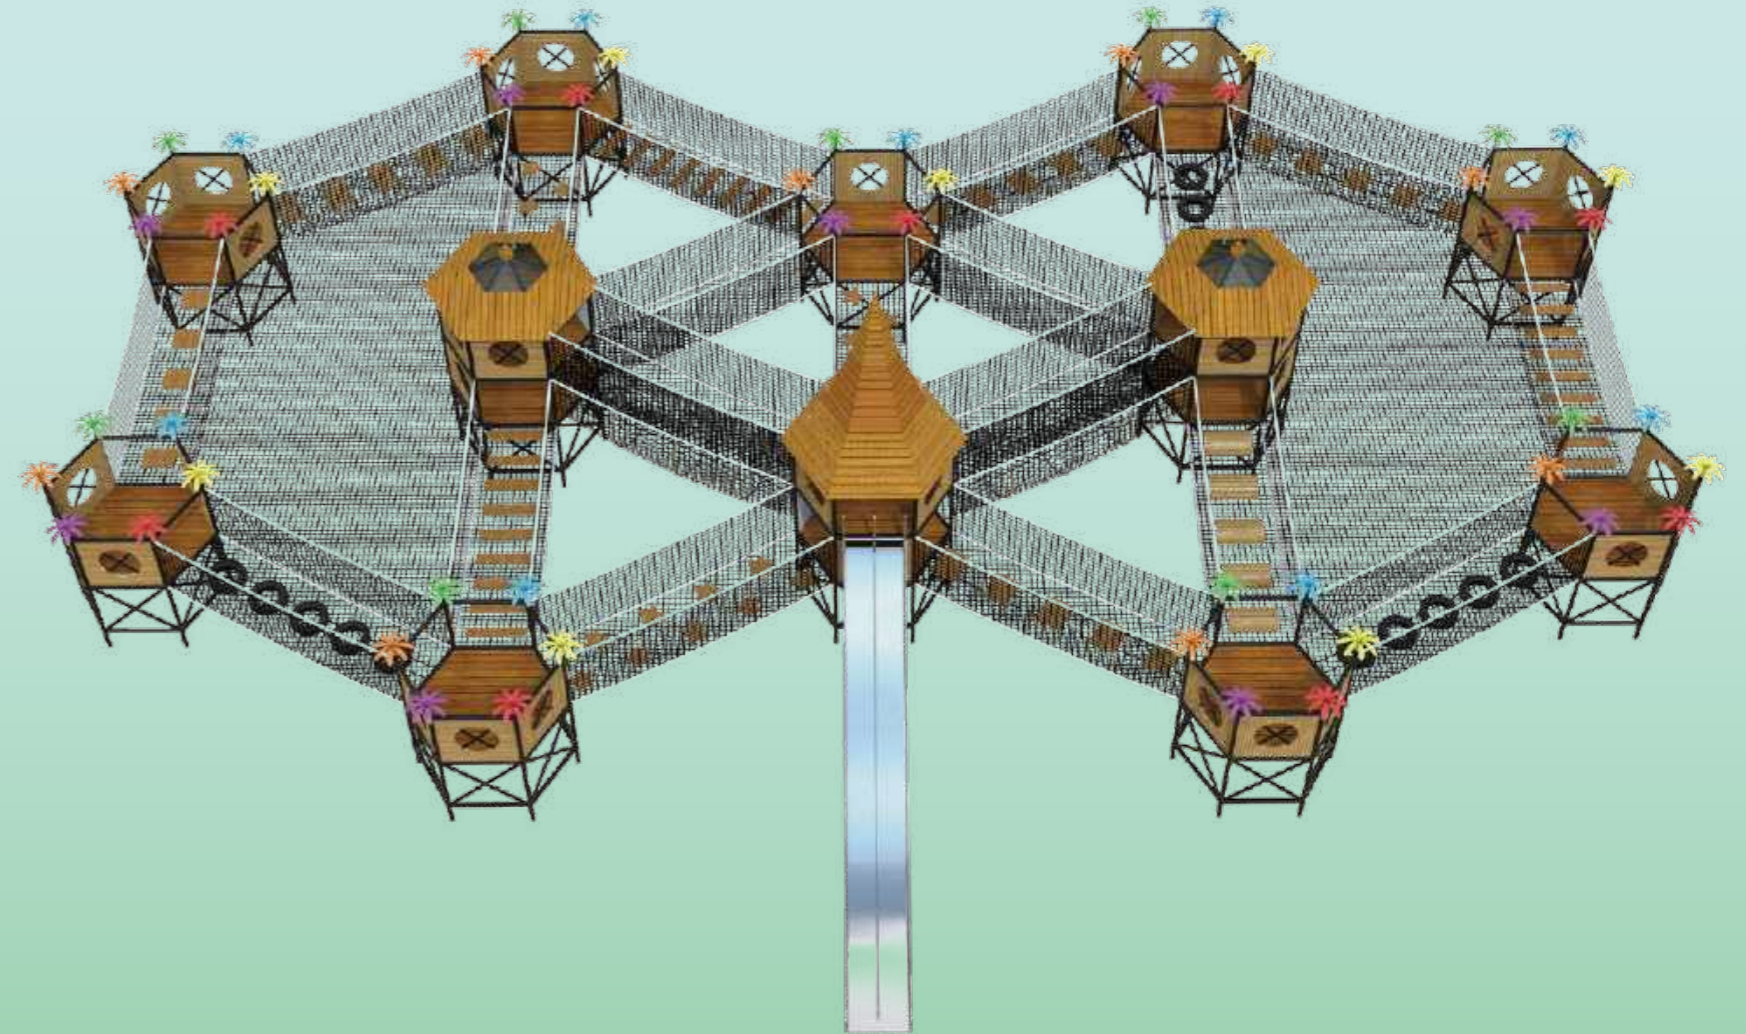

【Rope Net Park】