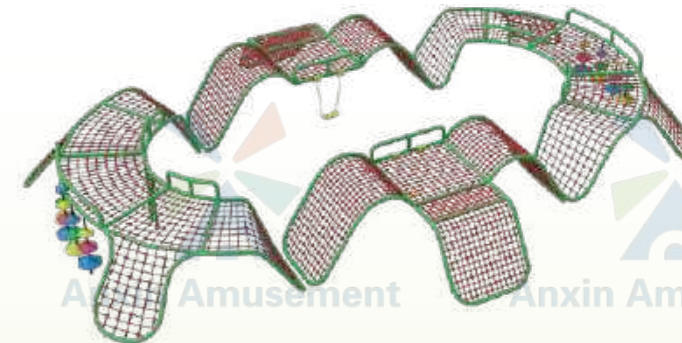

Anxin Amusement

【Six Person Seesaw】
【Specifications:5.6×5.6×1.3M】

Anxin Amusement

【Swing Series Y】
【Specifications:2.3×2.5×2.2M】

Anxin Amusement

【Swinging Chair Combination B】
【Specifications:6×1.5×2M】

Anxin Amusement

【Drifting Seesaw For Four People】
【Rotating Diameter 3.6m, Height 3.1M】

Anxin Amusement

【Aerial Motorcycle】
【Specifications:4.3×1×2.2M】

【Large Scale Web Crawling A】
【Specifications:35×24×2.5M】

【Large Scale Web Crawling B】
【Specifications:16×12×2M】

【U-shaped Crawling】
【Specifications:11×15×2M】

【Heart Shaped Web Crawling】
【Specifications:6×1.8×2M】

02 #

FOREST PROJECT

【Jungle Magic Web】

【Bee Rope Net Paradise】

【Specifications: 35×37m】

【Specifications: 18×16.5×8m】