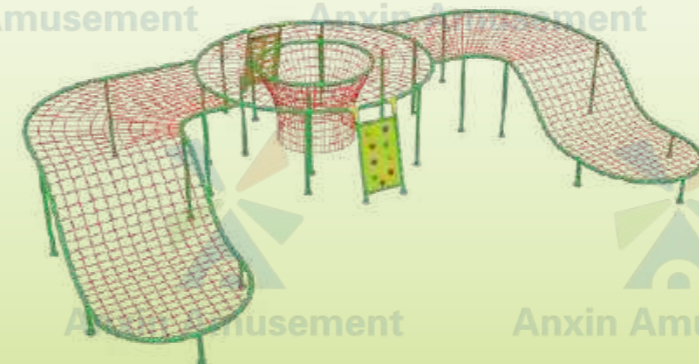

Anxin Amusement

【Six Person Seesaw】
【Specifications:5.6×5.6×1.3M】

Anxin Amusement

【Swing Series Y】
【Specifications:2.3×2.5×2.2M】

Anxin Amusement

【Swinging Chair Combination B】
【Specifications:6×1.5×2M】

Anxin Amusement

【Drifting Seesaw For Four People】
【Rotating Diameter 3.6m, Height 3.1M】

Anxin Amusement

【Aerial Motorcycle】
【Specifications:4.3×1×2.2M】

【Large Scale Web Crawling A】
【Specifications:35×24×2.5M】

【Large Scale Web Crawling B】
【Specifications:16×12×2M】