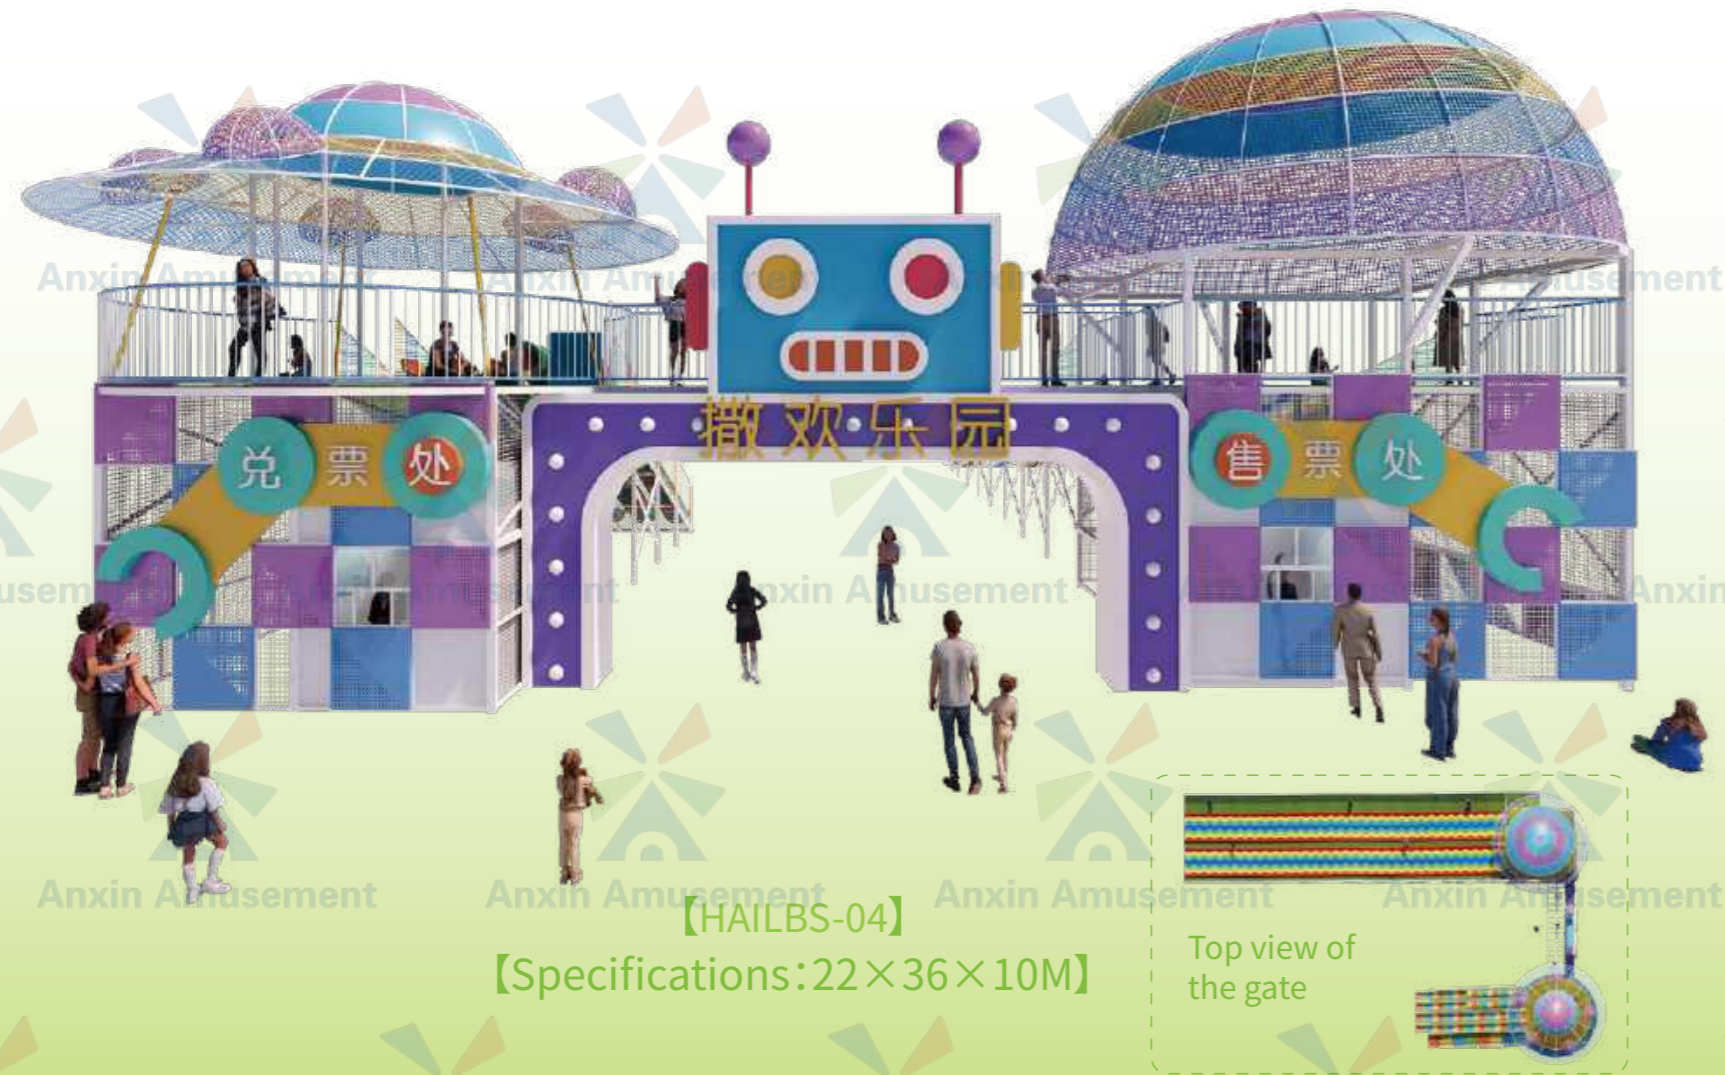

UNPOWERED PARENT-CHILD PARADISE

UNPOWERED PARENT-CHILD PARADISE

[Pingdingshan, Henan]

Expert of Park Customization and Solution

[Shandong]

【Specifications: 100×9×16M】

【HAILBS-02】
【Specifications:40×8×16m】

【HAILBS-03】
【Specifications:21×8×10M】

【HAILBS-04】
【Specifications: 22×36×10M】

Top view of the gate

【HAILBS-05】
【Specifications: 56×40M】

【HAILBS-06】
【Specifications: 16×25×9.5M】

NEW ARRIVAL

【HAILBS-07】
【Specifications: 50×50×17.5M】

NEW ARRIVAL

[Whale Web Crawling]
 [Specifications:6.5×9×3.5M]