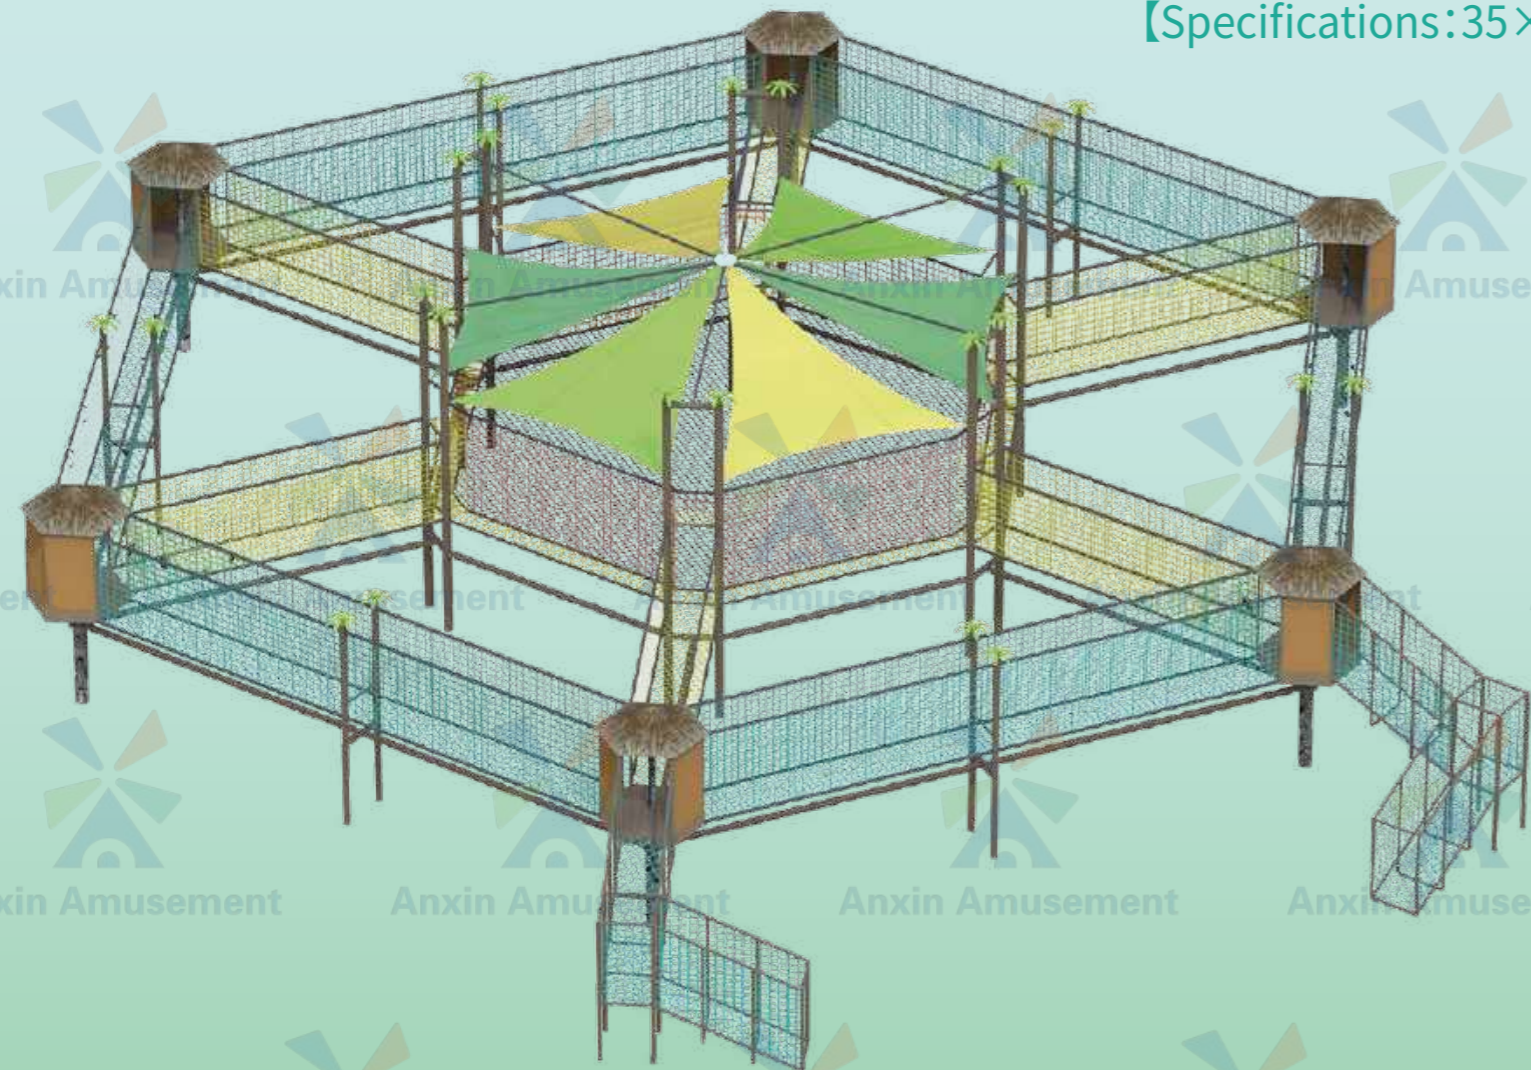

【U-shaped Crawling】
【Specifications:11×15×2M】

【Heart Shaped Web Crawling】
【Specifications:6×1.8×2M】

02 #

FOREST PROJECT

【Jungle Magic Web】

【Bee Rope Net Paradise】

【Specifications: 35×37m】

【Specifications: 18×16.5×8m】