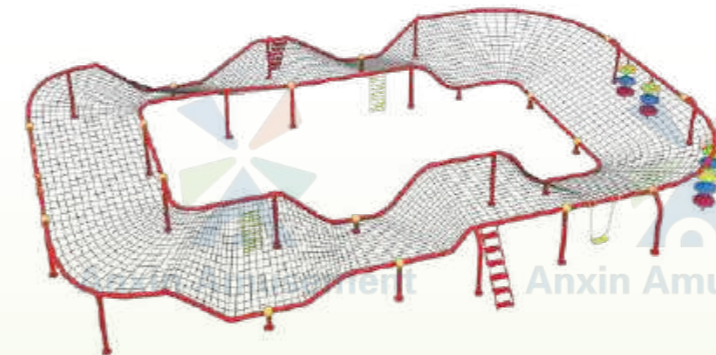

Anxin Amusement

【Six Person Seesaw】
【Specifications:5.6×5.6×1.3M】

Anxin Amusement

【Swing Series Y】
【Specifications:2.3×2.5×2.2M】

Anxin Amusement

【Swinging Chair Combination B】
【Specifications:6×1.5×2M】

Anxin Amusement

【Drifting Seesaw For Four People】
【Rotating Diameter 3.6m, Height 3.1M】

Anxin Amusement

【Aerial Motorcycle】
【Specifications:4.3×1×2.2M】

【Large Scale Web Crawling A】
【Specifications:35×24×2.5M】

【Large Scale Web Crawling B】
【Specifications:16×12×2M】